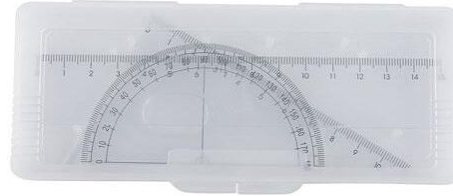

\$23.90
19-044
Descripción: CRAYONES 8 PIEZAS CON ESTUCHE
MATERIAL: CARTONCILLO
TAMAÑO: 10 cm / 3.4 cm
COLORES:

\$29.90
PRE 003
Descripción: SET DE REGLA CON ACCESORIOS
Incluye 2 lápices, 1 borrador, 1 sacapuntas y regla de 30 cm
MATERIAL: Plástico
TAMAÑO: 31 x 4 cm
COLORES: Blanco

\$29.90
RGL4248
Descripción: REGLA PUZZLE
MATERIAL: PLÁSTICO
TAMAÑO: 15 x 6.4 cm
COLORES: BLANCO

\$29.90
INF 012
Descripción: ESTUCHE DE GEOMETRÍA
(Incluye regla, transportador y escuadra.)
MATERIAL: Plástico
TAMAÑO: 16.5 x 6.5 cm
COLORES: Transparente