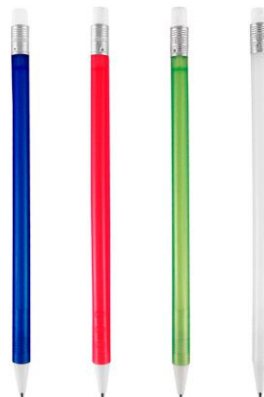

TAMAÑO: 4.6 x 8.8 cm

COLORES:

\$15.75

BL-019

Descripción: Lapicero portaminas translúcido con goma.

MATERIAL: plástico

TAMAÑO: 16.5x.8 cm.

COLORES:

\$16.55

19-007

Descripción: Puntero de crayones

MATERIAL: PLASTICO

TAMAÑO: 11.4 cm / 1.7 cm

COLORES:

\$17.84

SH2460

Descripción: Bolígrafo spinner. Mecanismo pulsador

MATERIAL: PLÁSTICO

TAMAÑO: 3 x 14 cm

COLORES: ROJO, BLANCO Y AZUL

\$17.87
DPO 019
Descripción: Borrador, sacapuntas y compartimento para guardar residuos de lápiz
MATERIAL: Plástico
TAMAÑO: 6 x 3 cm
COLORES: Blanco

\$18.40
O 051

Descripción: Sacapuntas de plástico con goma incluida.
MATERIAL: GOMA Y PLÁSTICO
TAMAÑO: 2.5 x 6.0 cm
COLORES: AZUL , VERDE, ROSA Y MORADO

\$19.90
19-005
Descripción: Puntero de crayones
MATERIAL: PLÁSTICO
TAMAÑO: 9.8 cm / 1.9 cm
COLORES: