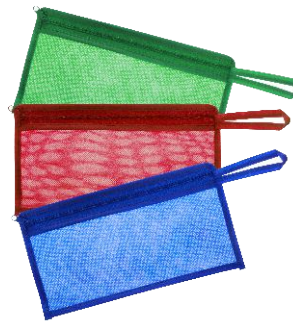

\$14.90
INF 210

Descripción: BOLSA PORTA LÁPICES SARGAS
(No incluye colores.)
MATERIAL: Vinil
TAMAÑO: 23.5 x 15.4 cm
COLORES: Translucido

\$15.66
O 069

Descripción: Lapicera con cierre
MATERIAL: PÓLIESTER
TAMAÑO: 24.0 x 11.0 cm
COLORES: Azul/Naranja/Verde/Negro/Rojo

\$17.50
19-082

Descripción: Estuche multiusos con cierre
TAMAÑO: 22.2 cm / 12.5 cm
MATERIAL: Non woven

\$17.90
A2580

Descripción: Portaplapicera transparente con cierre de presión.
Incluye una regla transparente de 15 cm.
MATERIAL: PVC
TAMAÑO: 21 x 7 cm
COLORES: Transparente

\$20.70
O 031

Descripción: Lapicera con broche
MATERIAL: plástico
TAMAÑO: 7.5 x 20.0 cm.
COLORES: Azul/Naranja/Verde/Blanco/Rojo

\$22.78
INF013

Descripción: Estuche ural
TAMAÑO: 7.5 x 5.5 cm
MATERIAL: Plástico

\$23.70

MED014

Descripción: Lapicera en forma de tubo con zacapuntas en tapa

MATERIAL: Polyester

TAMAÑO: 25.5 cm x 11.5 cm

COLORES: Blanco

\$25.45

08-204